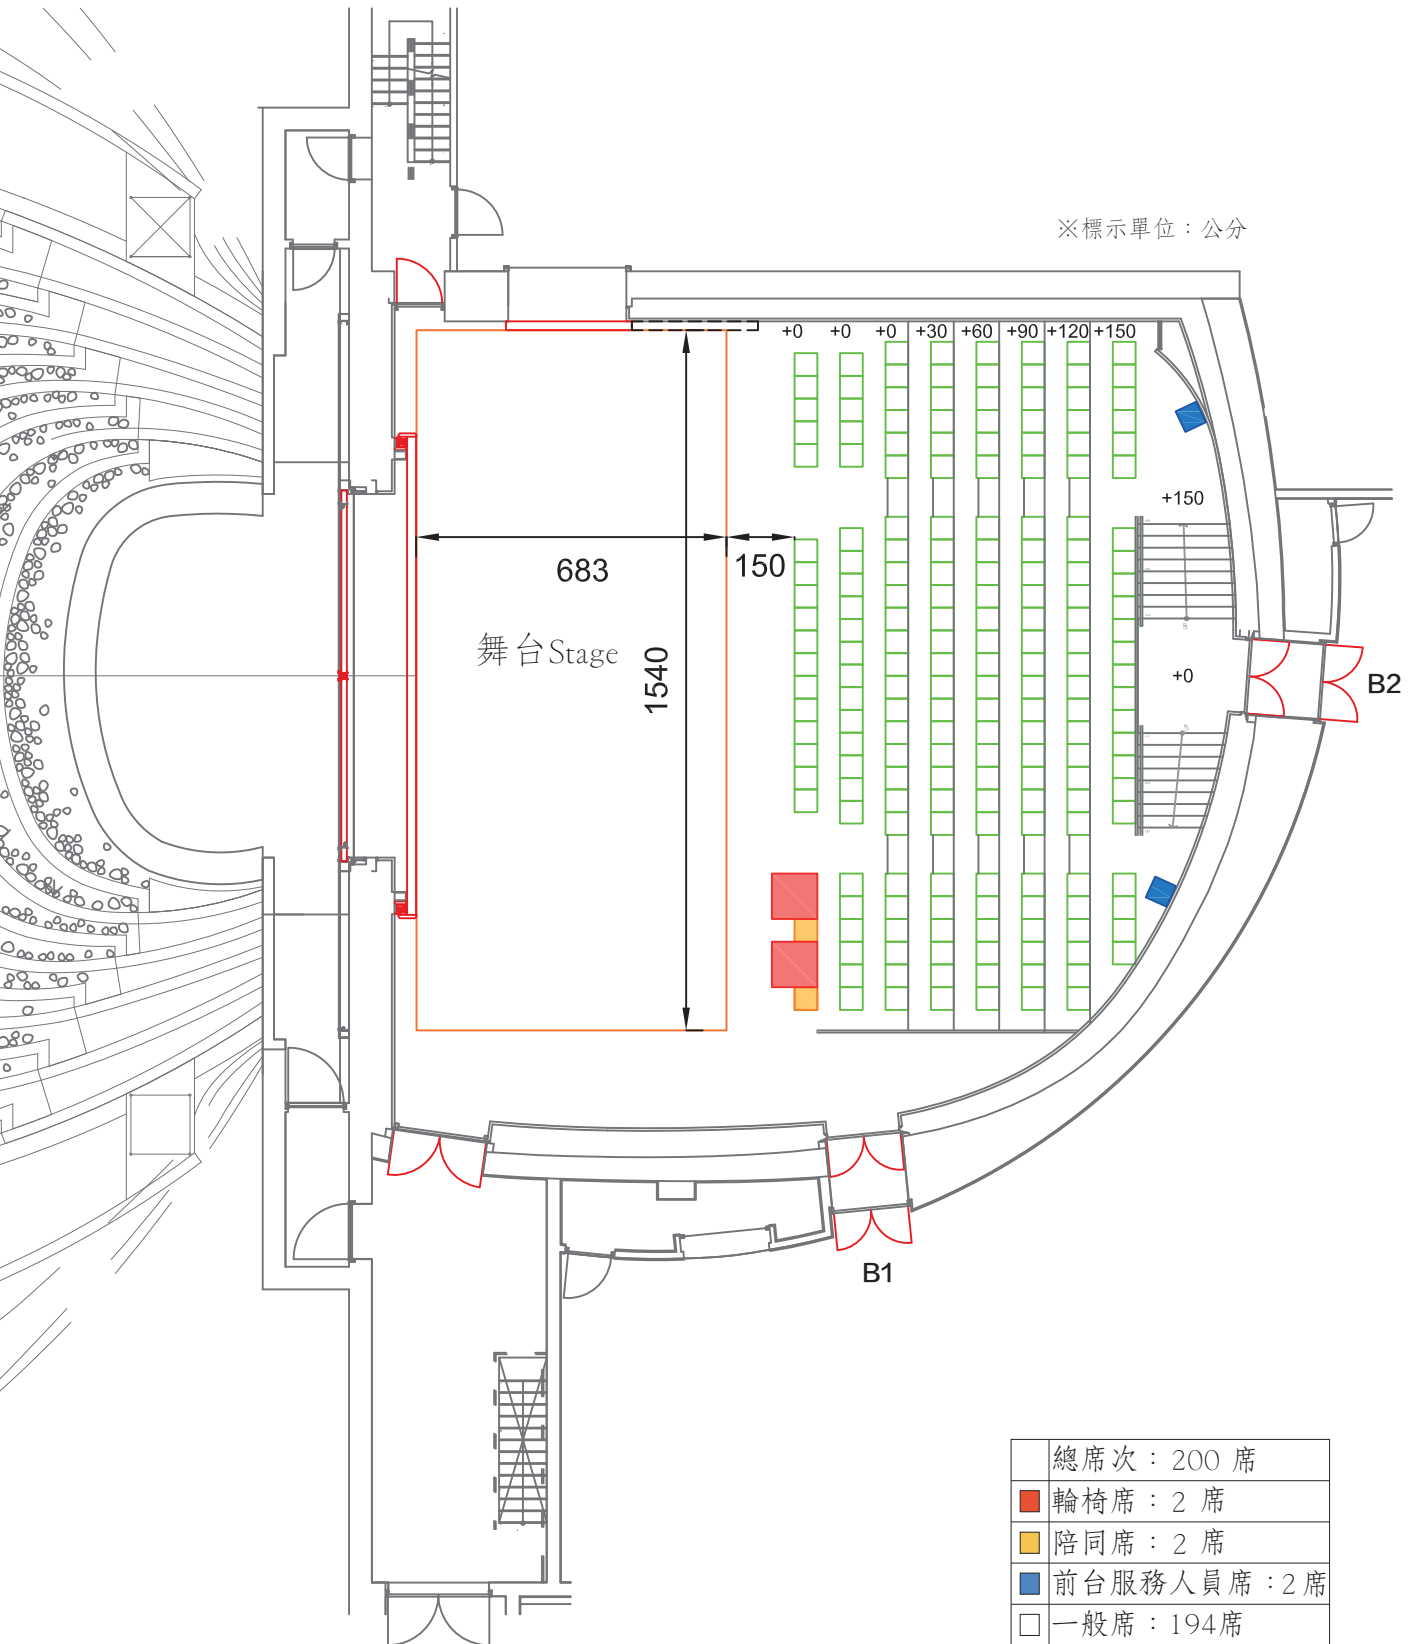

# 小劇場

單面台200席

總席次：200 席
■ 輪椅席：2 席
■ 陪同席：2 席
■ 前台服務人員席：2 席
□ 一般席：194 席