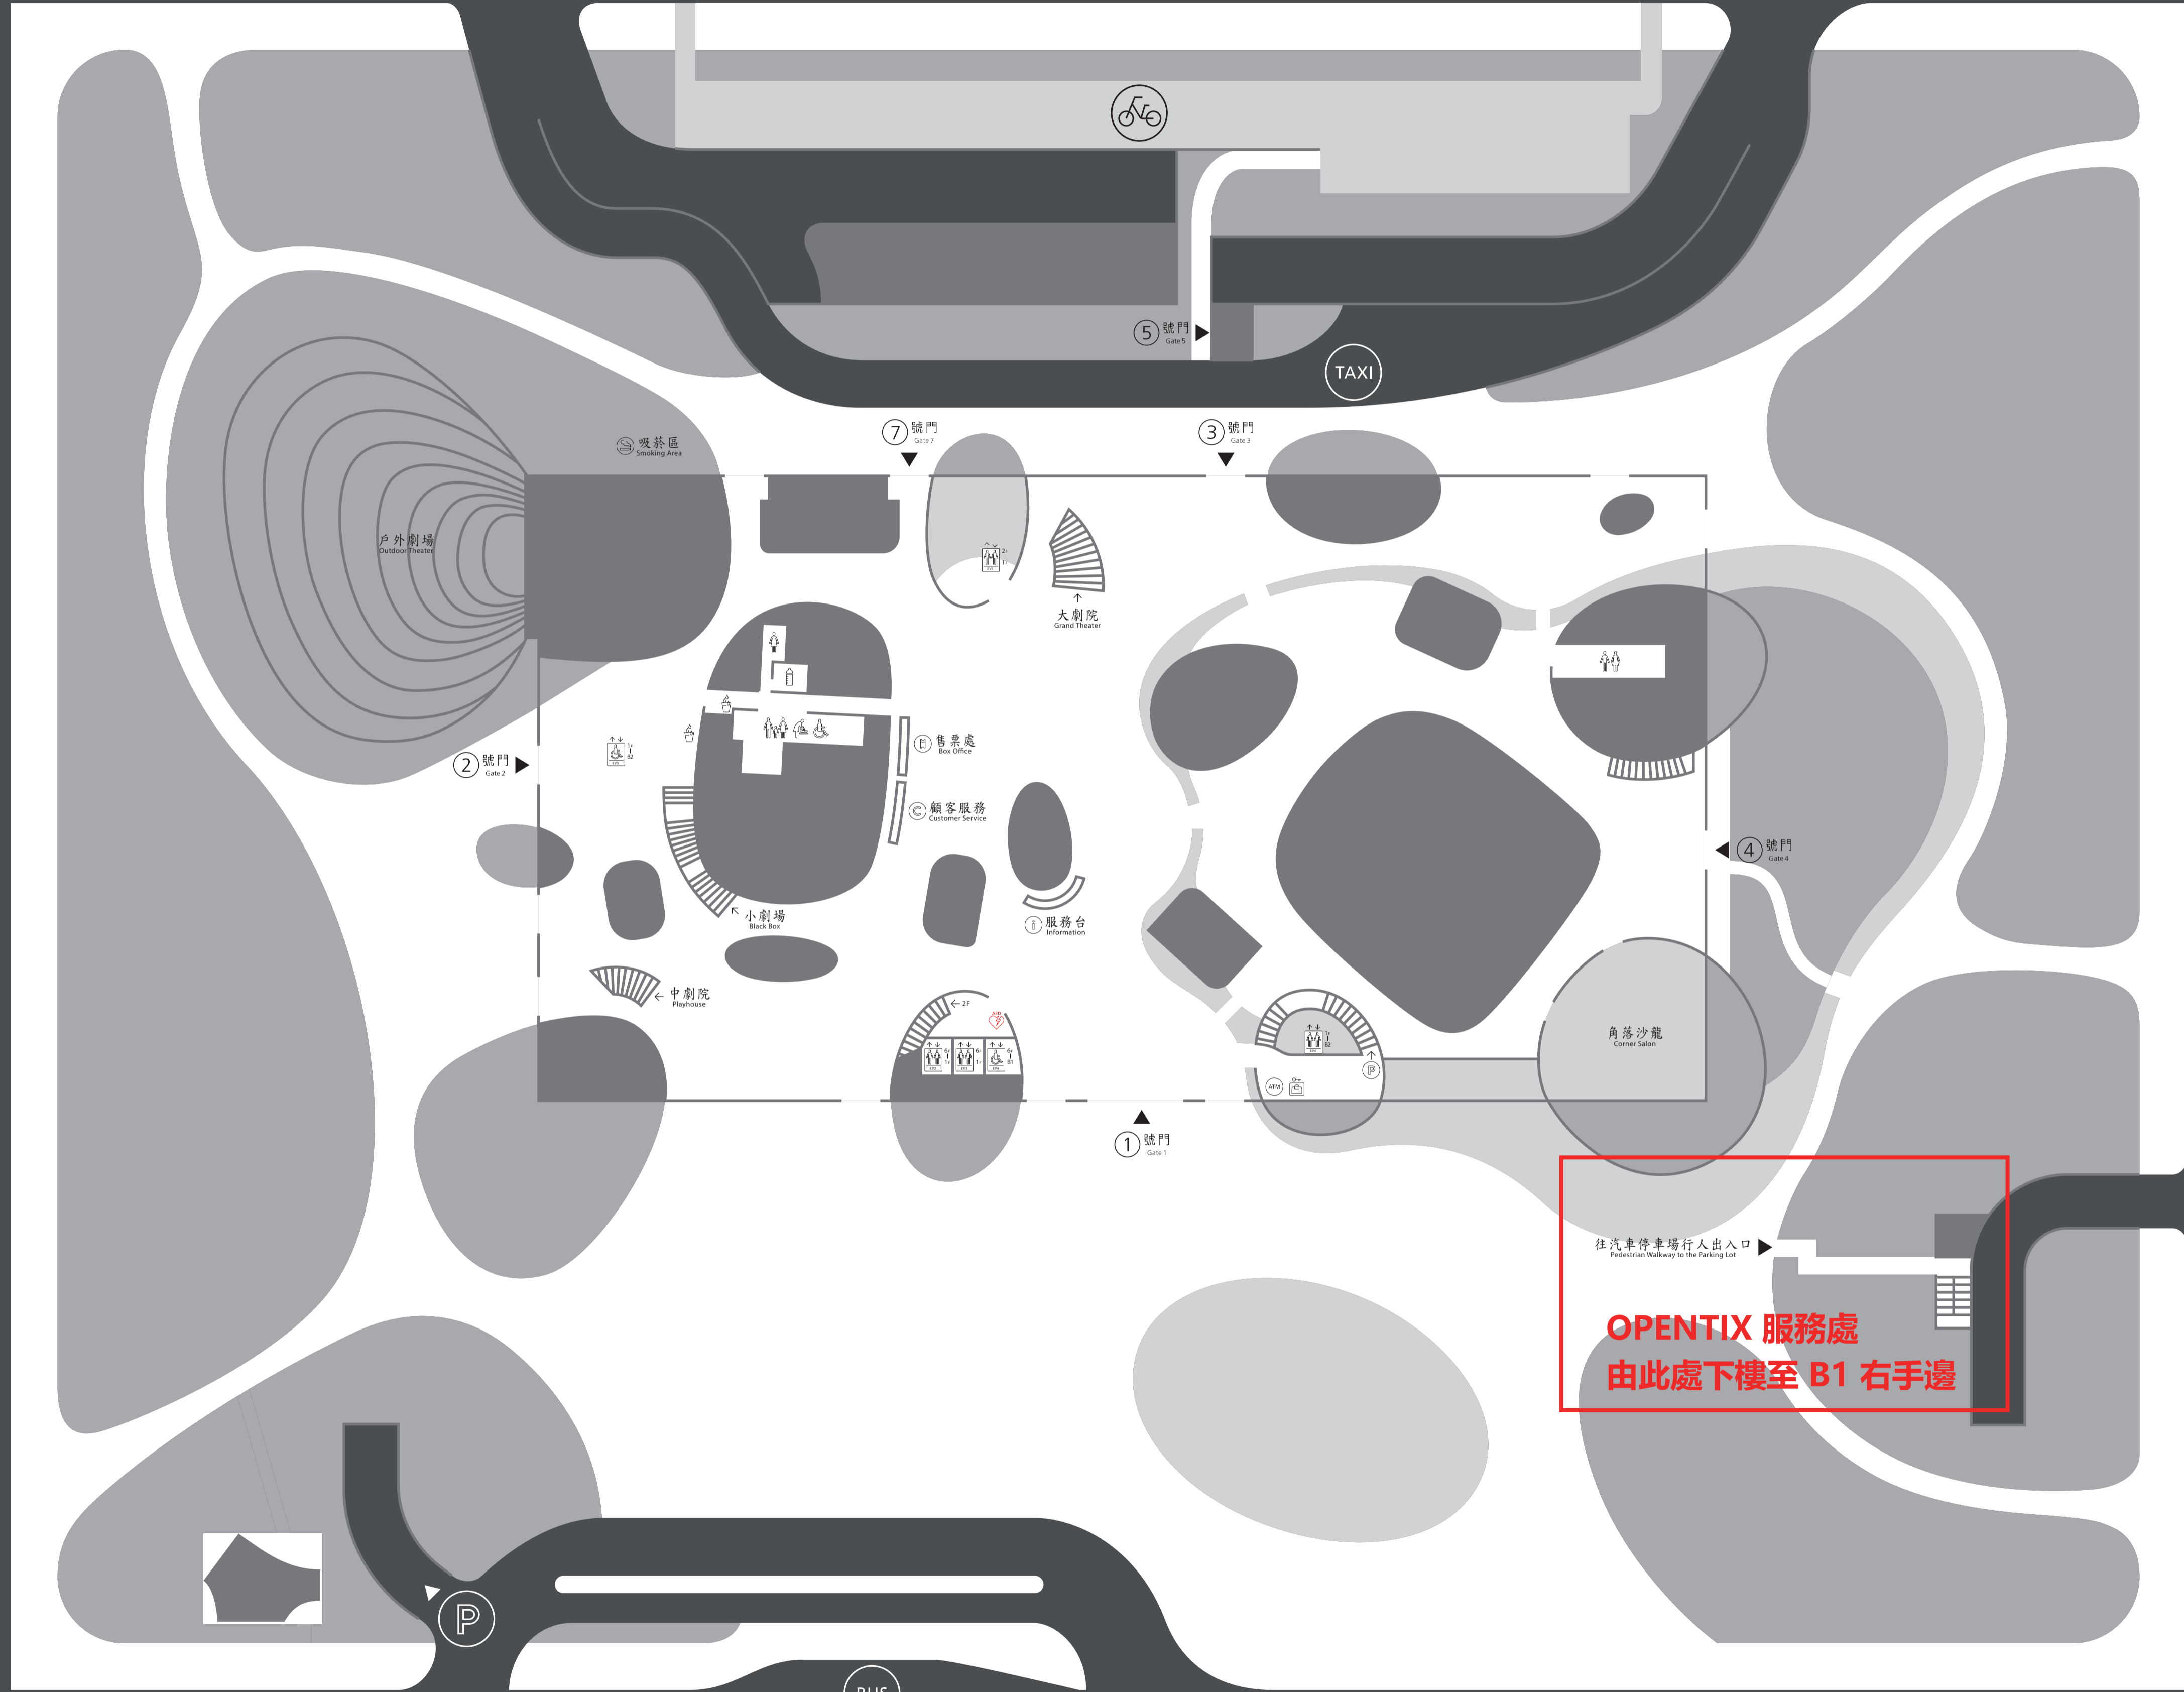

惠民路 Huimin Rd.

市政北二路 Shizheng N. 2nd Rd.

市政北六路 Shizheng N. 6th Rd.

往汽車停車場行人出入口
Pedestrian Walkway to the Parking Lot

OPENTIX 服務處
由此處下樓至 B1 右手邊

惠來路二段 Sec. 2, Huilai Rd.