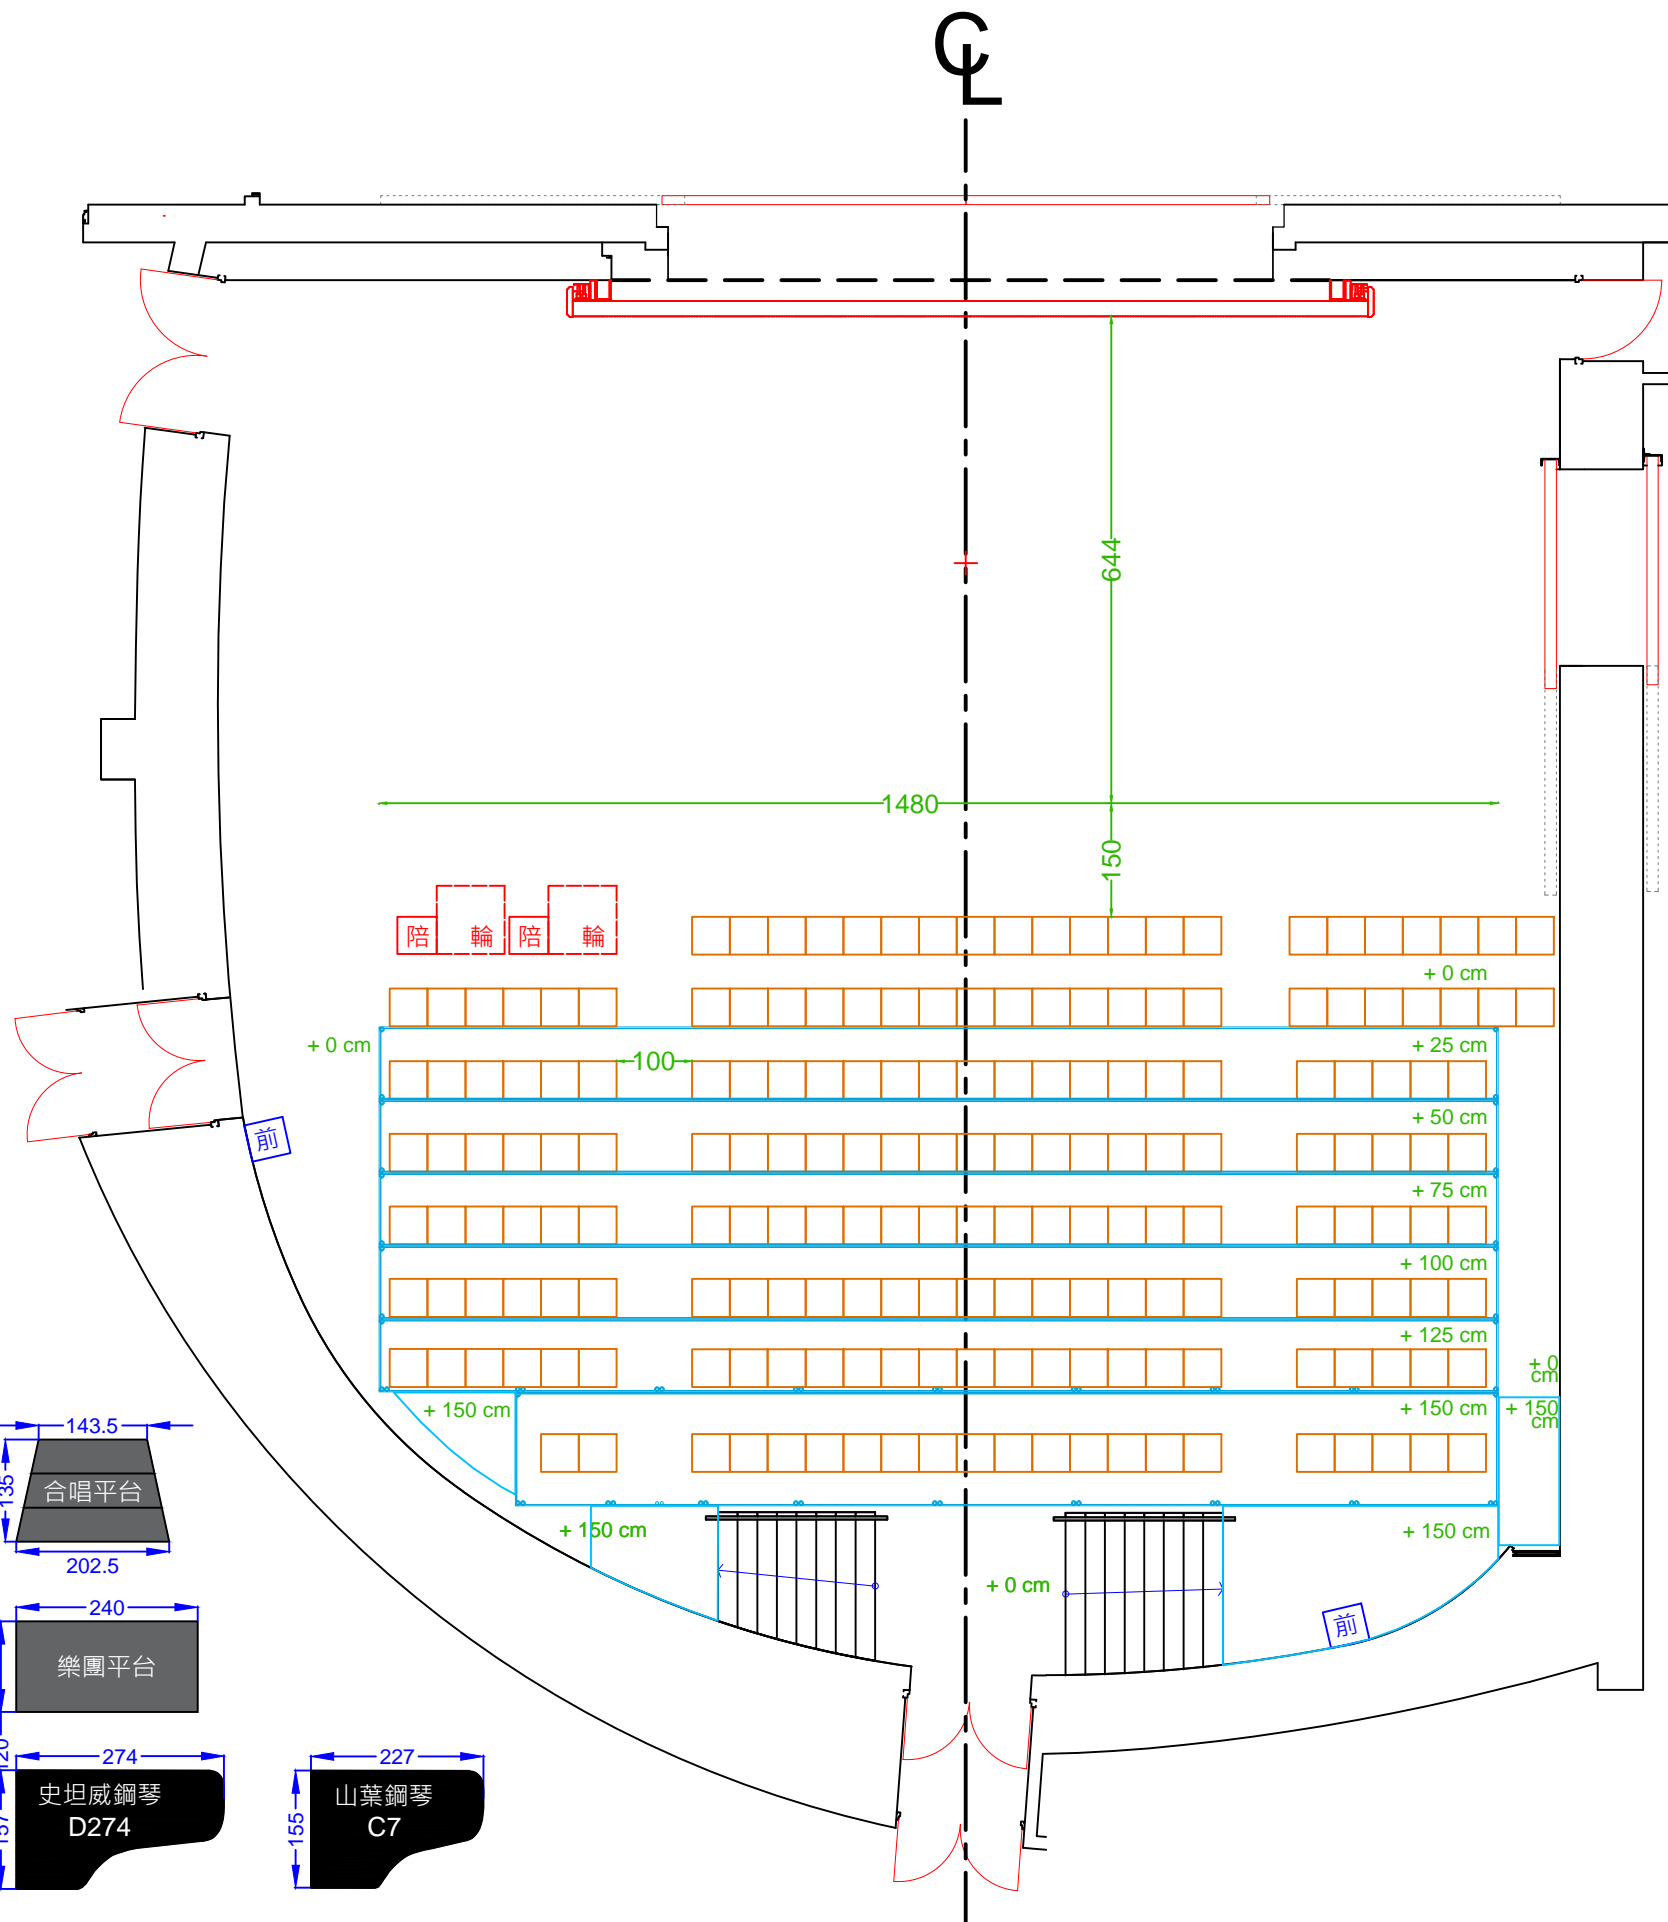

KEY	
	電動吊桿 J1-3, J6-8, J11-13, CJ 15-18
	固定吊桿 F1- F2
	電動燈桿 D04, D10

臺中國家歌劇院
NATIONAL
TAICHUNG
THEATER

小劇場
BLACK
BOX

0	PL	Fire Wall
100	J01	
200	J02	
300	J03	D04
400	J06	F1
500	J07	
600	J08	F2
700	J11	D10
800		
900		
1000	J12	
1100		
1200		
1300		
1400	J13	

單面式舞台 200席
 含 輪椅空間(2席)及陪同席(2席)
 含 館方前台工作席(2席)
 含 一般席次(194席)

PRODUCTION
DIRECTOR
DESIGNER
LIGHTING
SET UP
PERFORM
DRAWN BY
DATE
DRAWING TITLE
0層2排 / 總席次200
SCALE : 1/100 For A3
DRAWING DATE
PRINT DATE