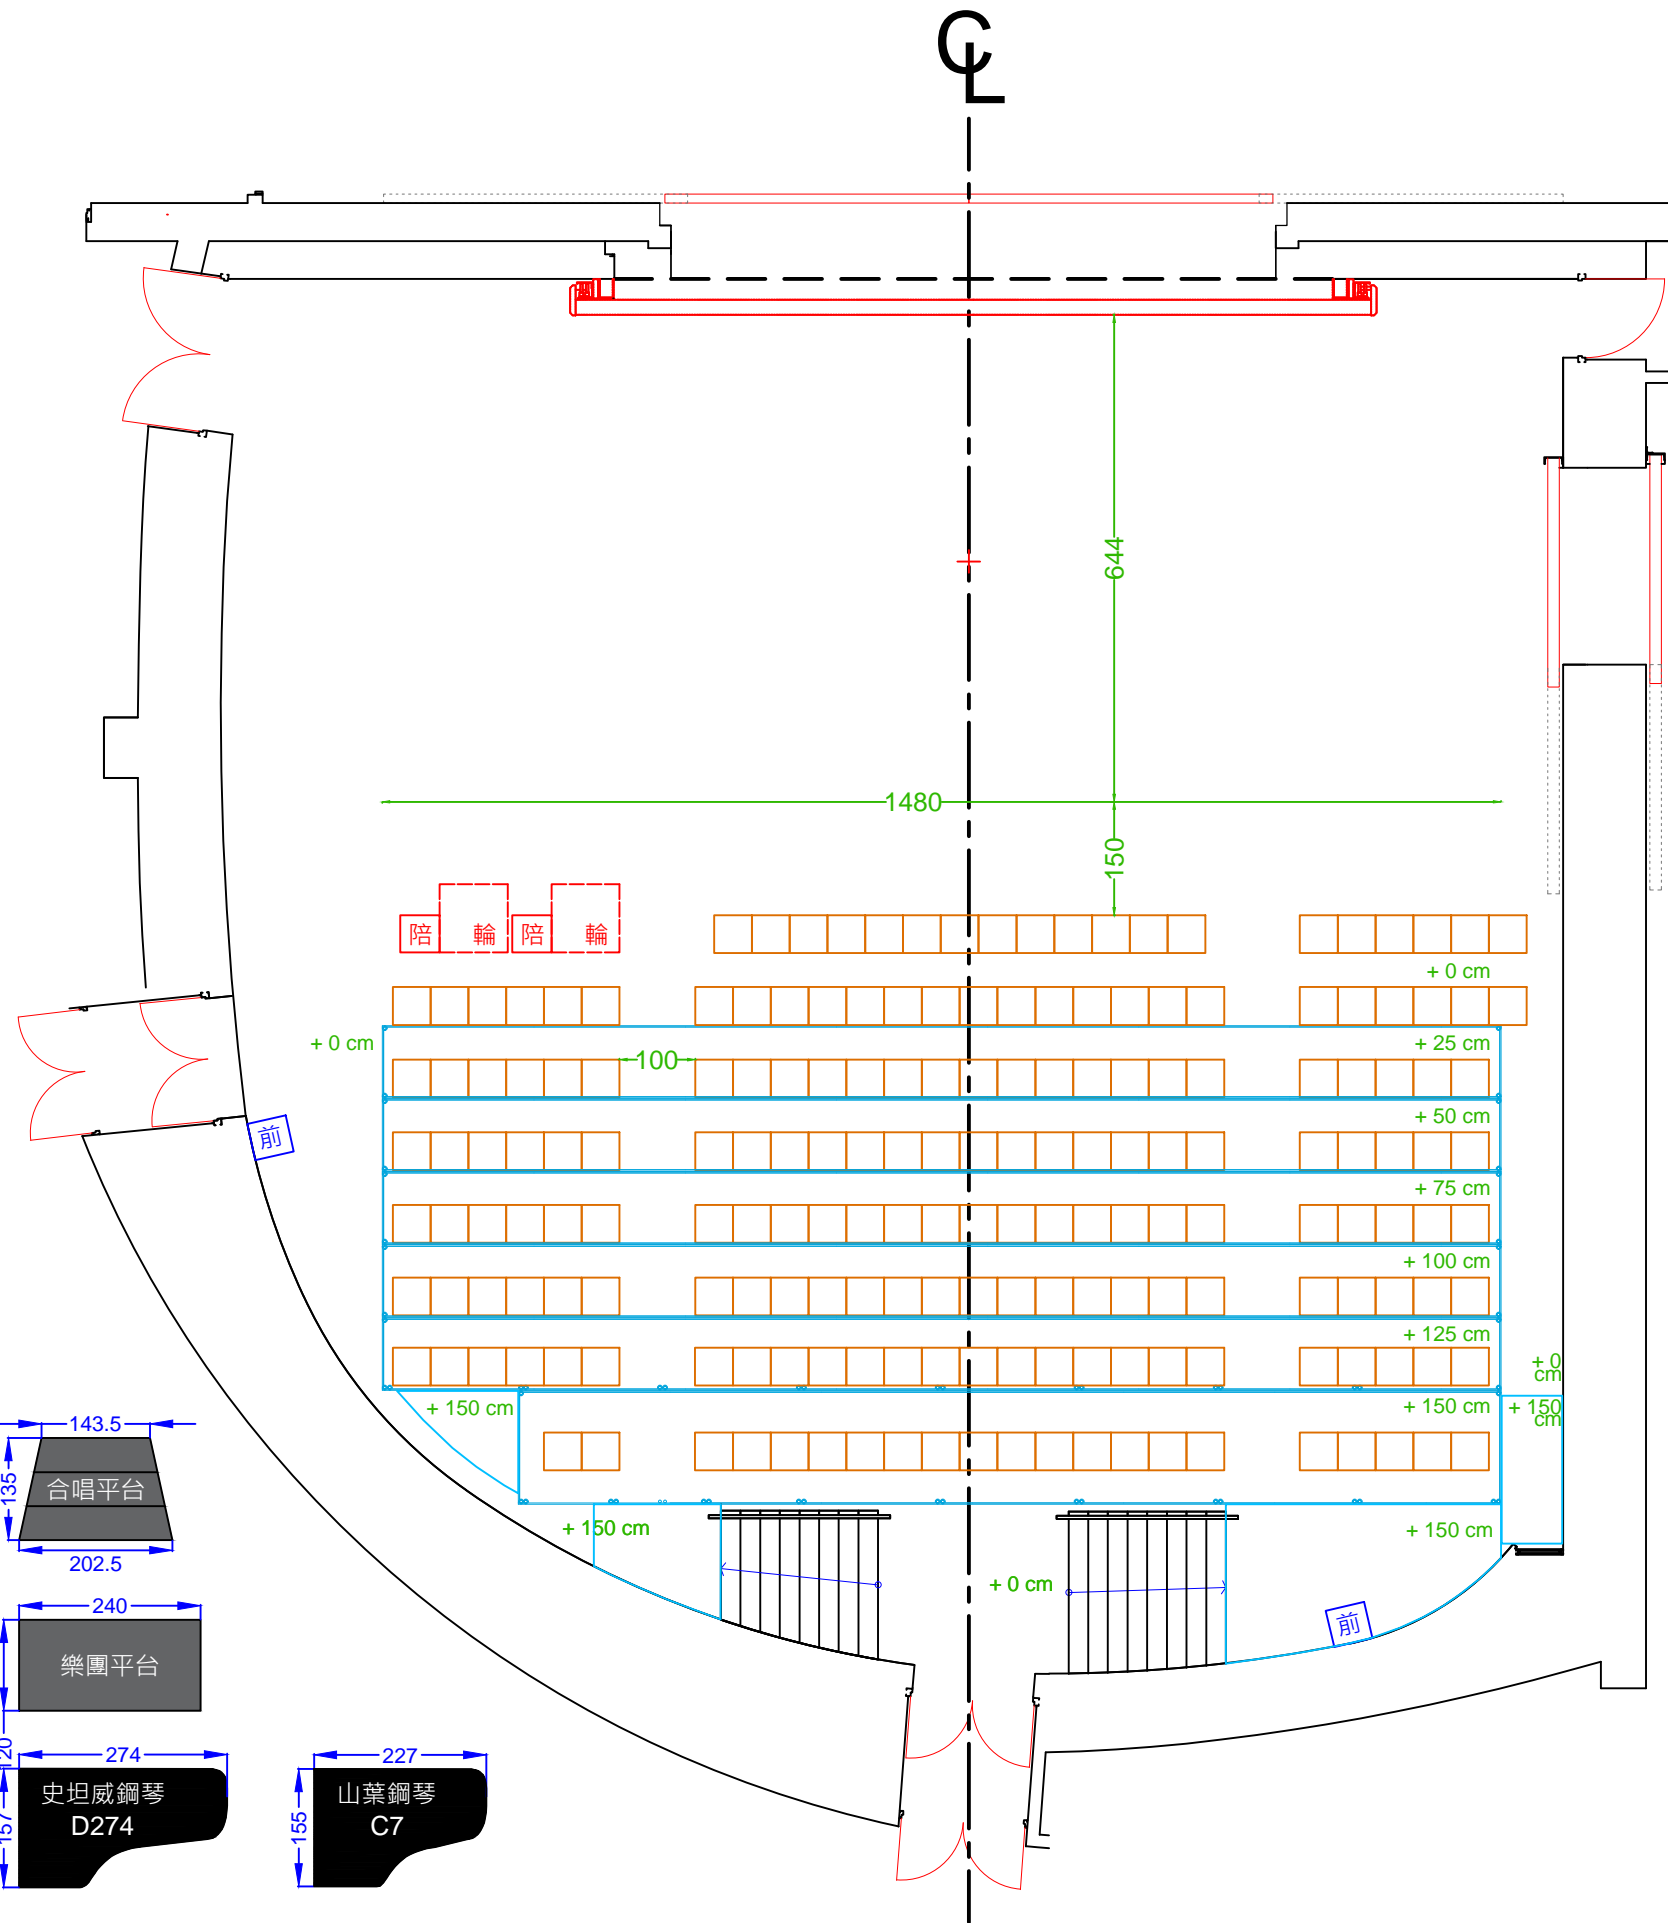

KEY	
	電動吊桿 J1-3, J6-8, J11-13、CJ 15-18
	固定吊桿 F1- F2
	電動燈桿 D04, D10

臺中國家歌劇院  
NATIONAL  
TAICHUNG  
THEATER

小劇場  
BLACK  
BOX

PRODUCTION

DIRECTOR

DESIGNER

LIGHTING

SET UP

PERFORM

DRAWN BY

DATE

DRAWING TITLE

0層2排 / 總席次197

SCALE : 1/100 For A3

DRAWING DATE

PRINT DATE

PL Fire Wall

J01

J02

J03

J06

J07

J08

J11

J12

J13

單面式舞台 197席

含 輪椅空間(2席)及陪同席(2席)

含 館方前台工作席(2席)

含 一般席次(191席)