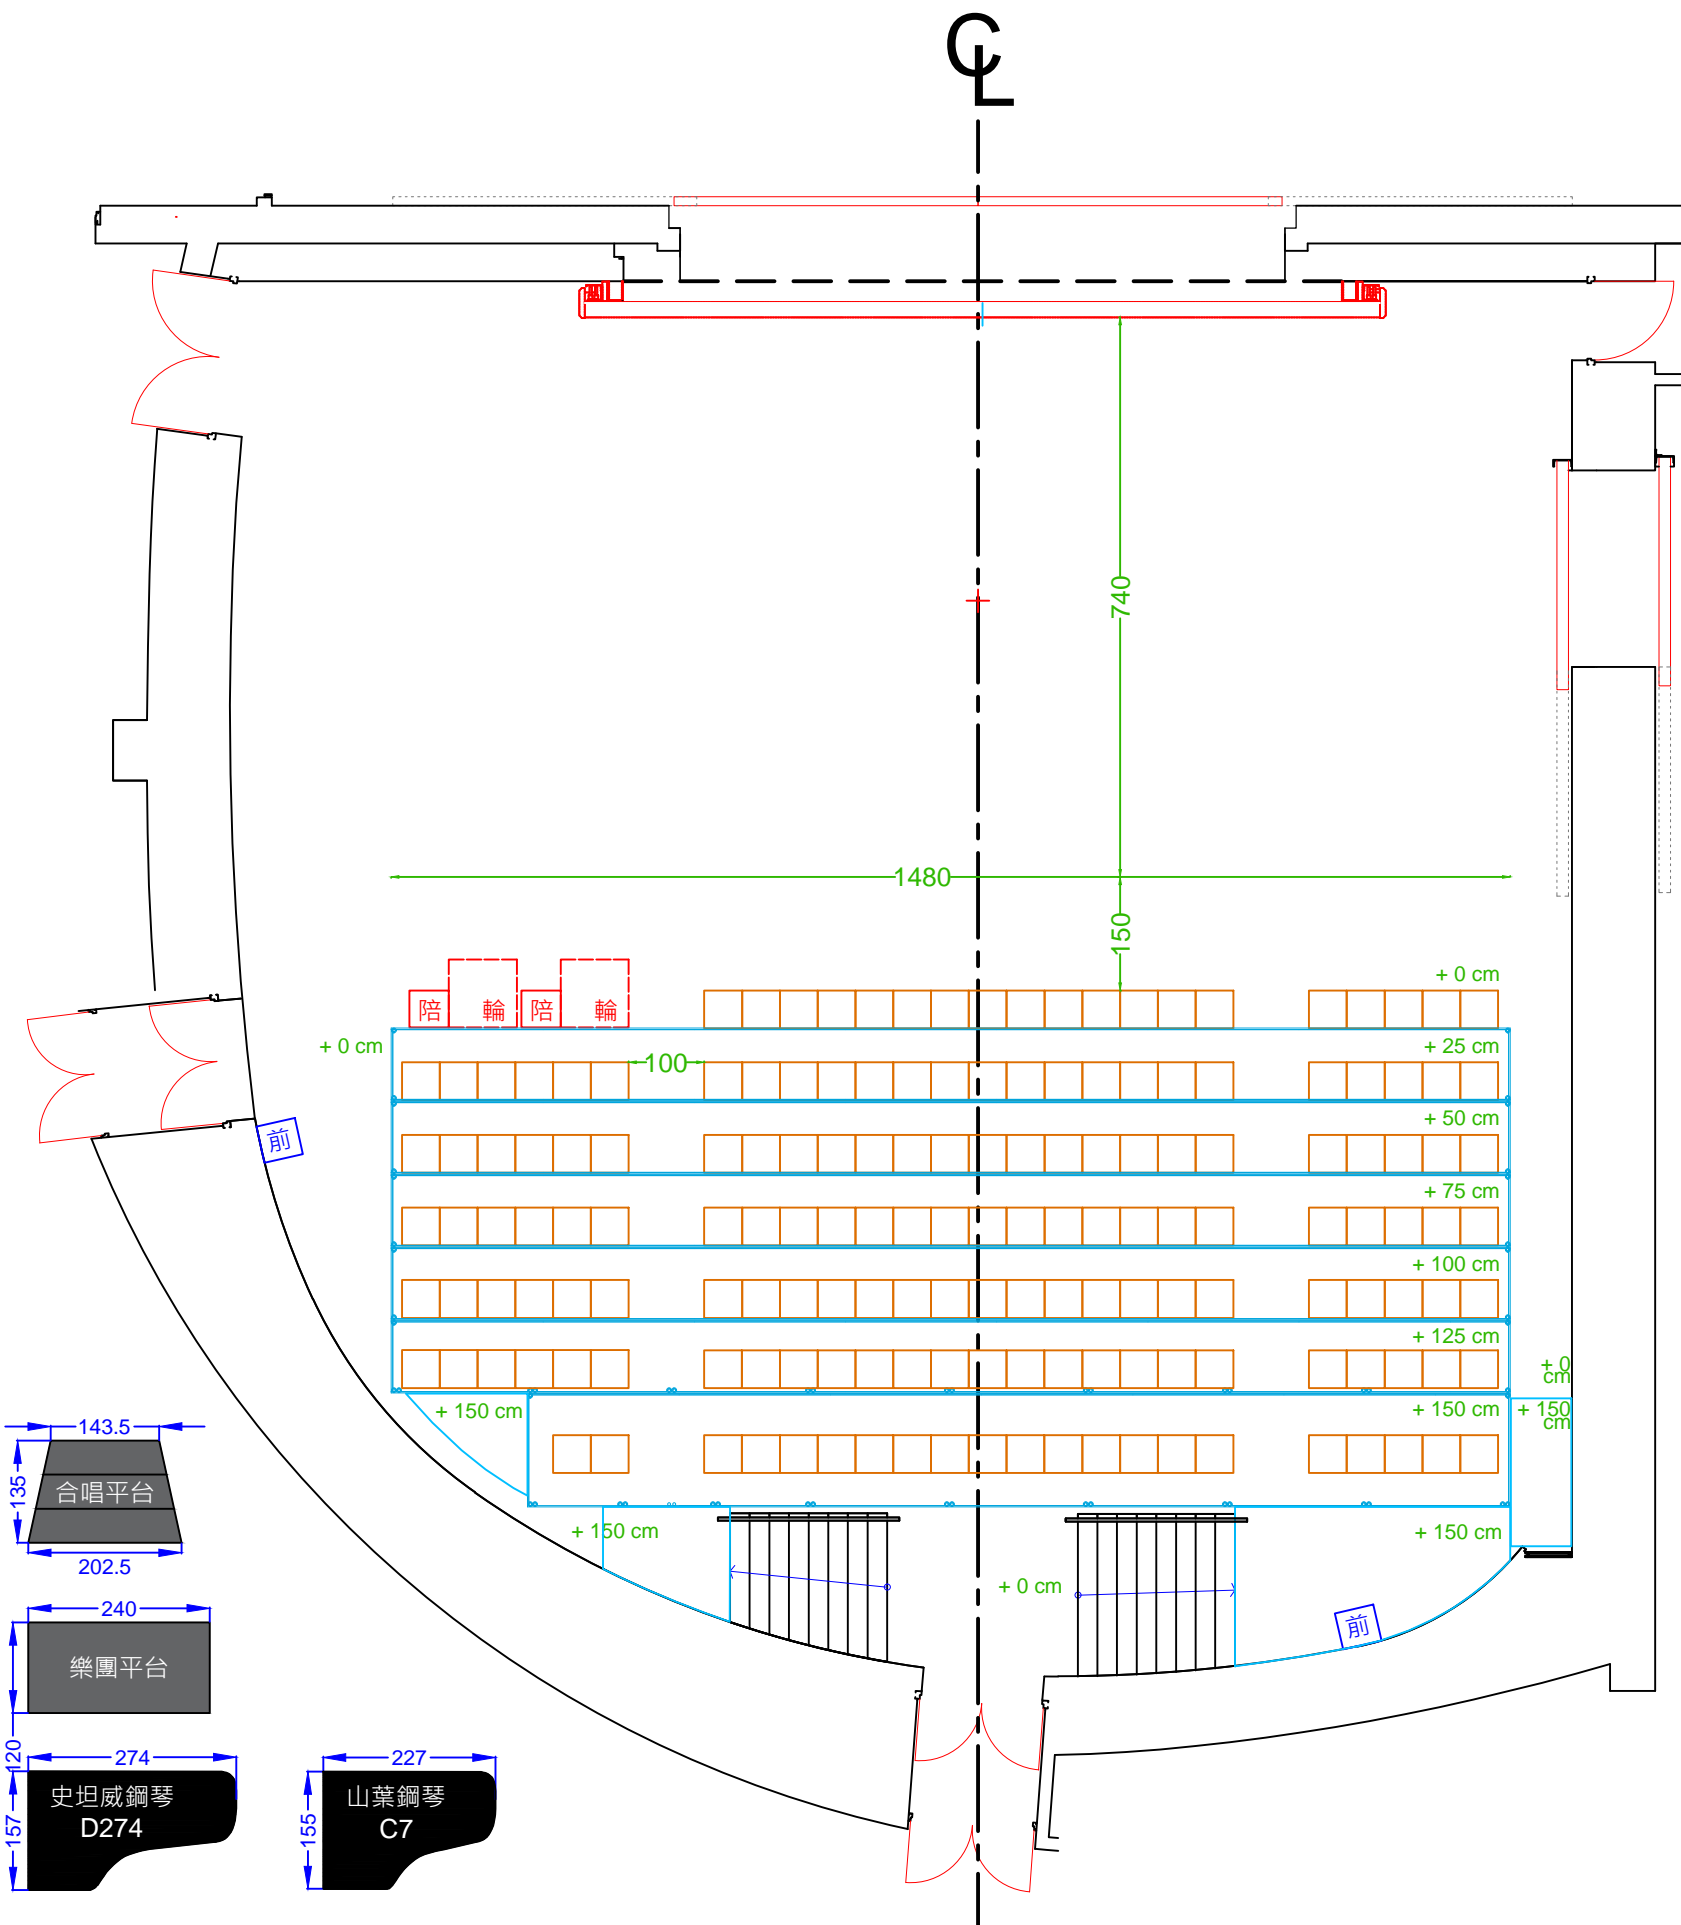

KEY	
	電動吊桿 J1-3, J6-8, J11-13, CJ 15-18
—	固定吊桿 F1- F2
—	電動燈桿 D04, D10

臺中國家歌劇院
NATIONAL
TAICHUNG
THEATER

小劇場
BLACK
BOX

PRODUCTION

DIRECTOR

DESIGNER

LIGHTING

SET UP

PERFORM

DRAWN BY

DATE

DRAWING TITLE

0層1排 / 總席次171

SCALE : 1/100 For A3

DRAWING DATE

PRINT DATE

—	PL	Fire Wall
—	J01	
—	J02	
—	J03	D04
—	J06	F1
—	J07	
—	J08	F2
—	J11	D10
—	J12	
—	J13	

單面式舞台 171席
 含 輪椅空間(2席)及陪同席(2席)
 含 館方前台工作席(2席)
 含 一般席次(165席)