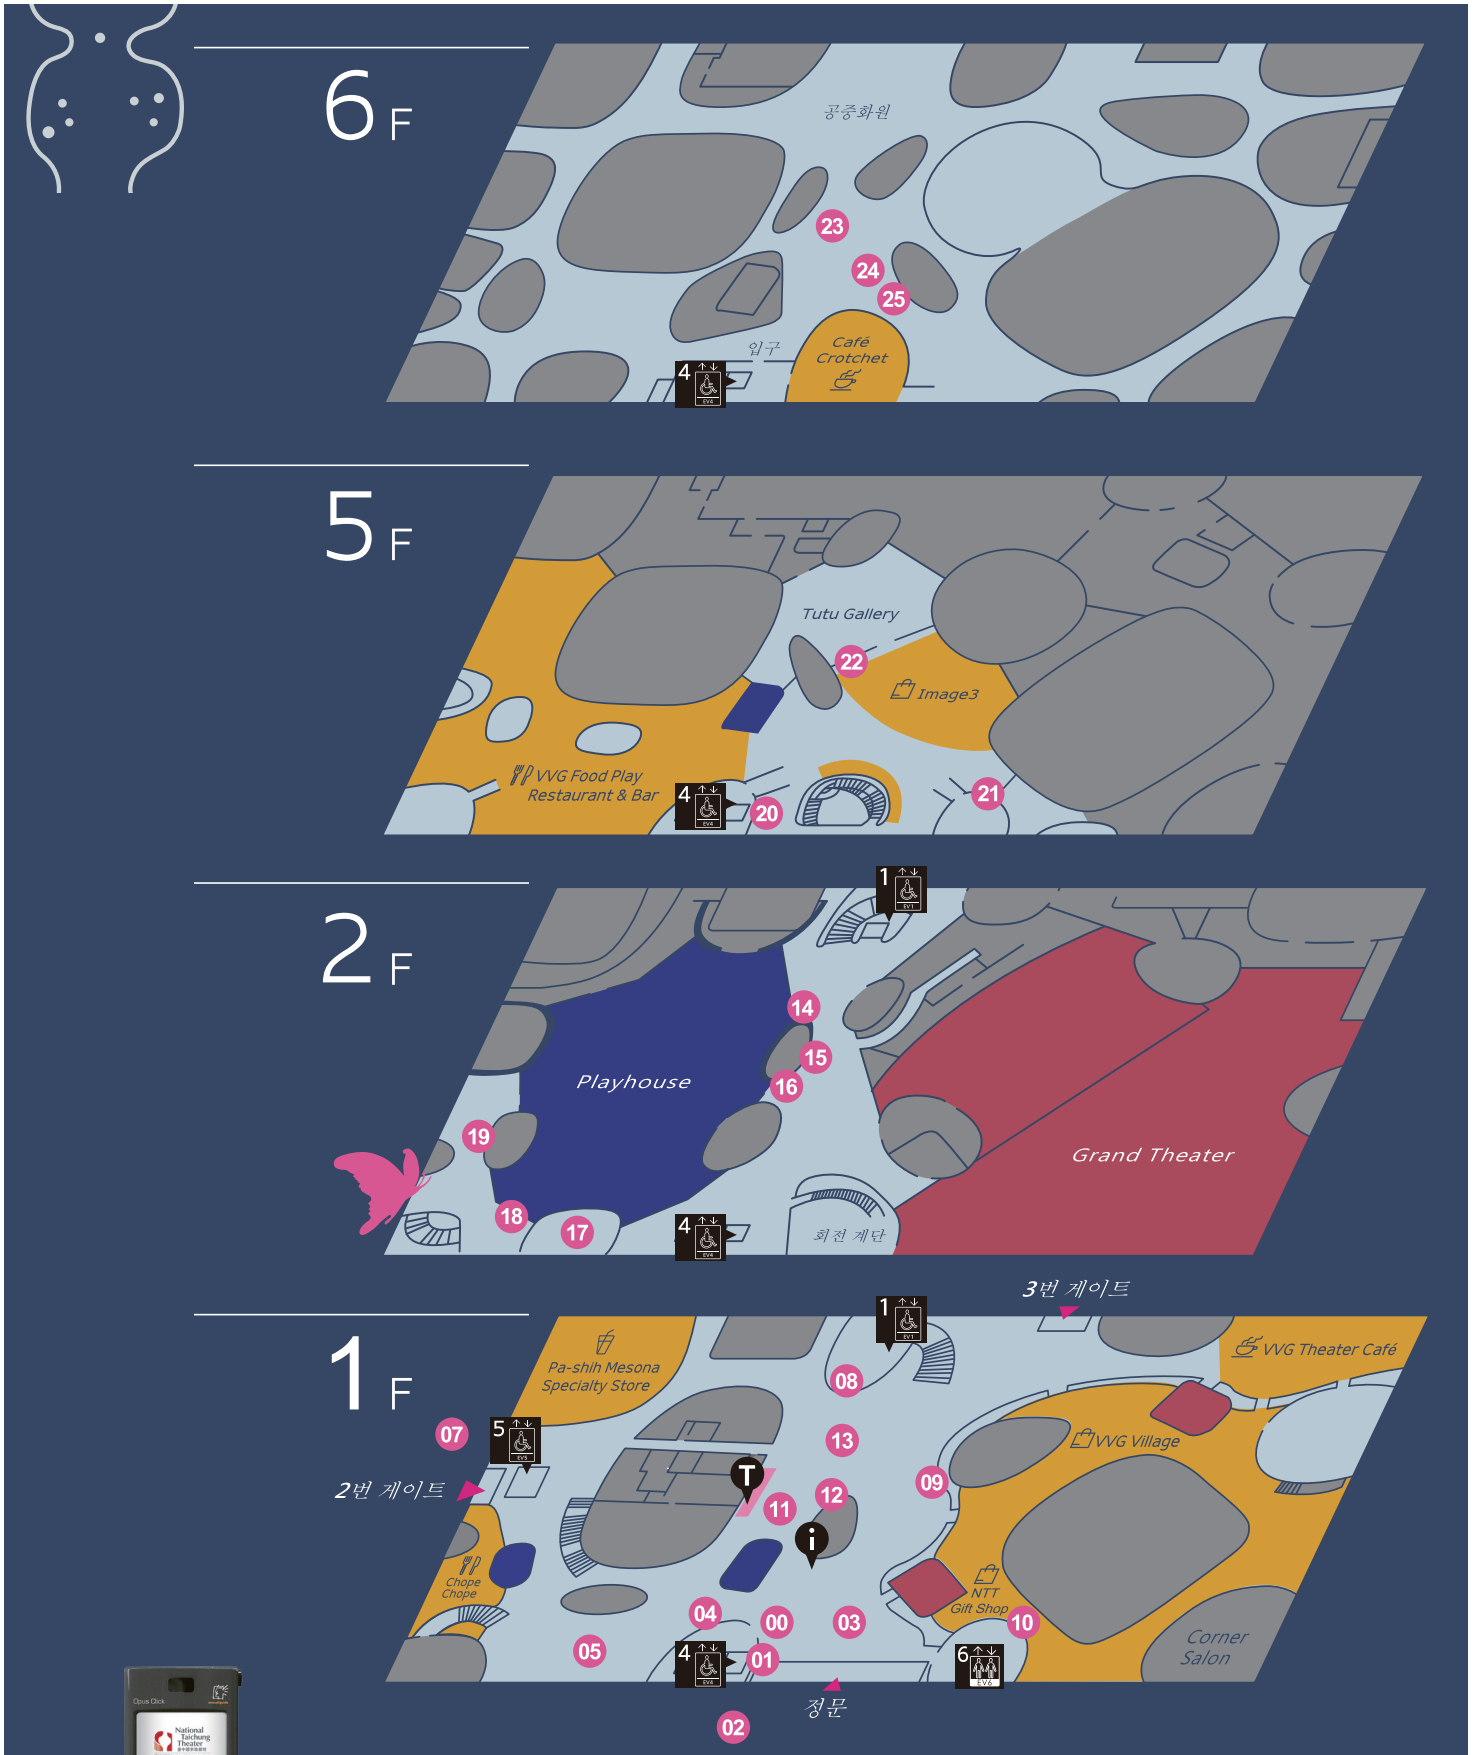

타이중 국립 오페라 극장

음성안내지도

분류
뒤감기
플레이/일시정지

빨리 감기
정지/취소

고객센터 : +886-4-2251-1777
고객의소리 : service@npac-ntt.org
주소 : 40756 No.101, Sec. 2, Huilai Rd., Xitun Dist.,
Taichung City 407, Taiwan (R.O.C.)

● ● ● 출입 제한 구역
● ● ● 가게와 레스토랑