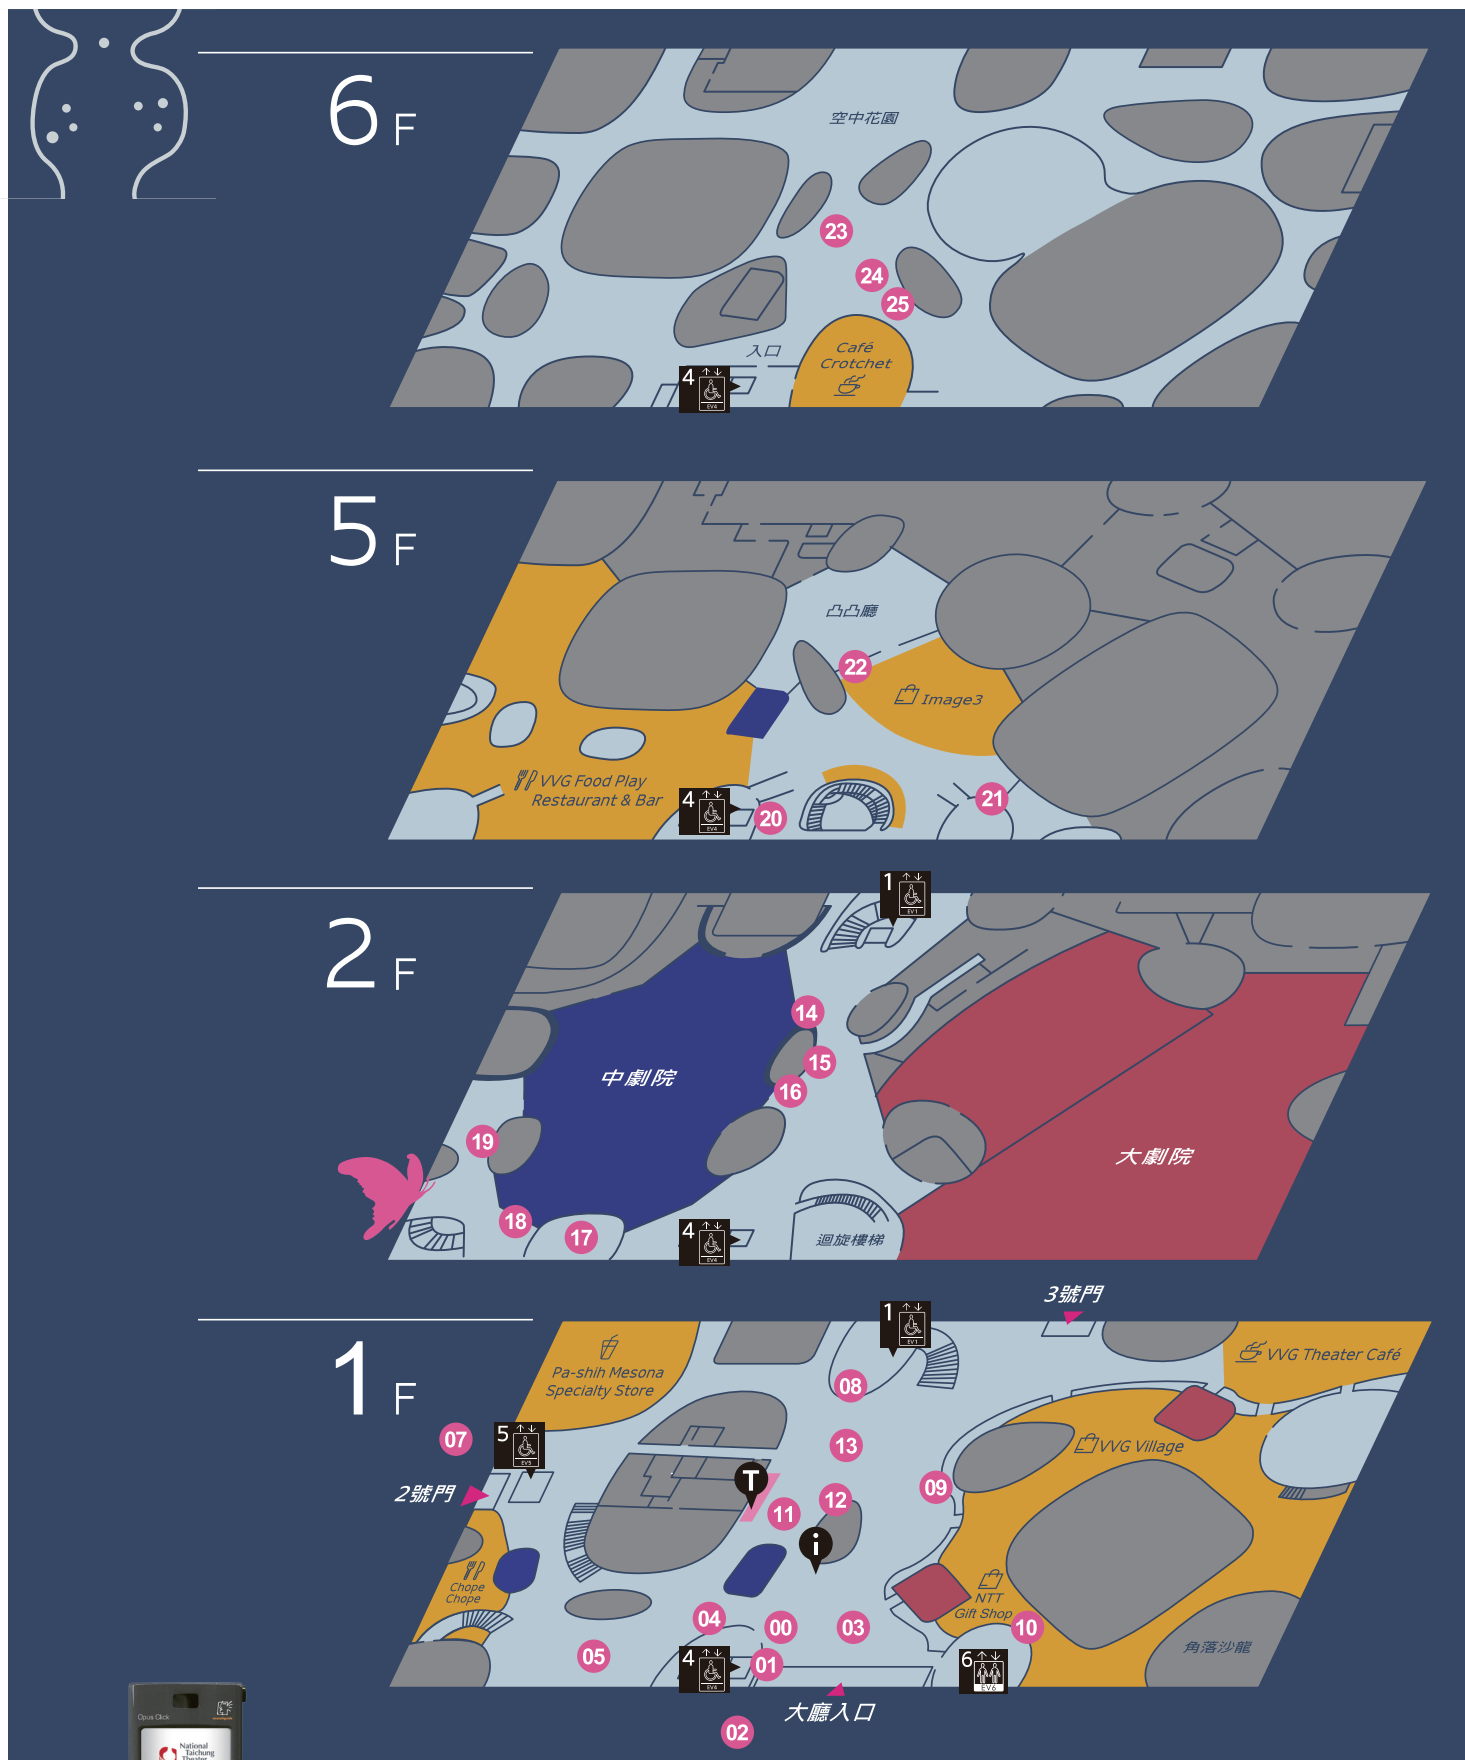

臺中國家歌劇院

語音導覽機地圖

音量
倒轉
播放/暫停
快速
停止/取消

服務專線：04-2251-1777
 客服信箱：service@npac-ntt.org
 地址：40756 臺中市西屯區惠來路二段101號

● ● ● 非開放區域
 ● 駐店區域