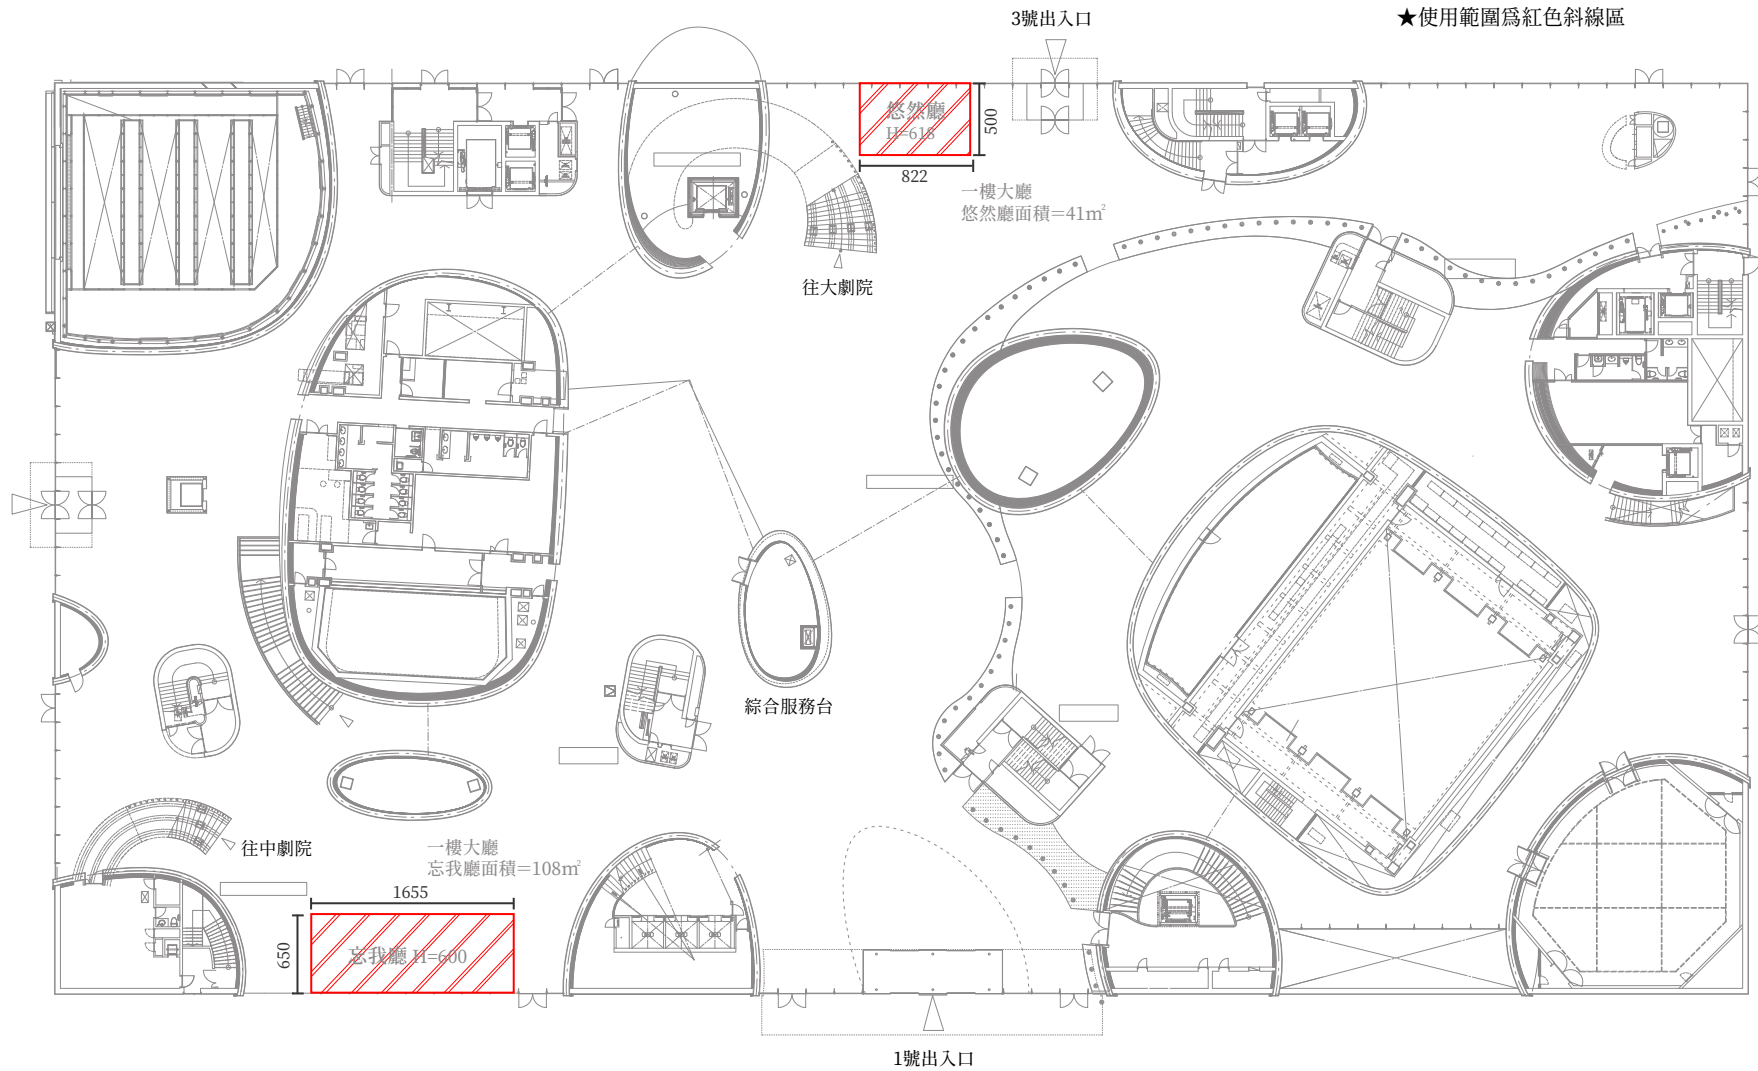

一樓大廳使用範圍

區域面積

一樓大廳悠然廳=41m²

一樓大廳忘我廳=108m²

★使用範圍為紅色斜線區

3號出入口

500

822

一樓大廳
悠然廳面積=41m²

往大劇院

往中劇院

一樓大廳
忘我廳面積=108m²

650

1655

忘我廳 H=600